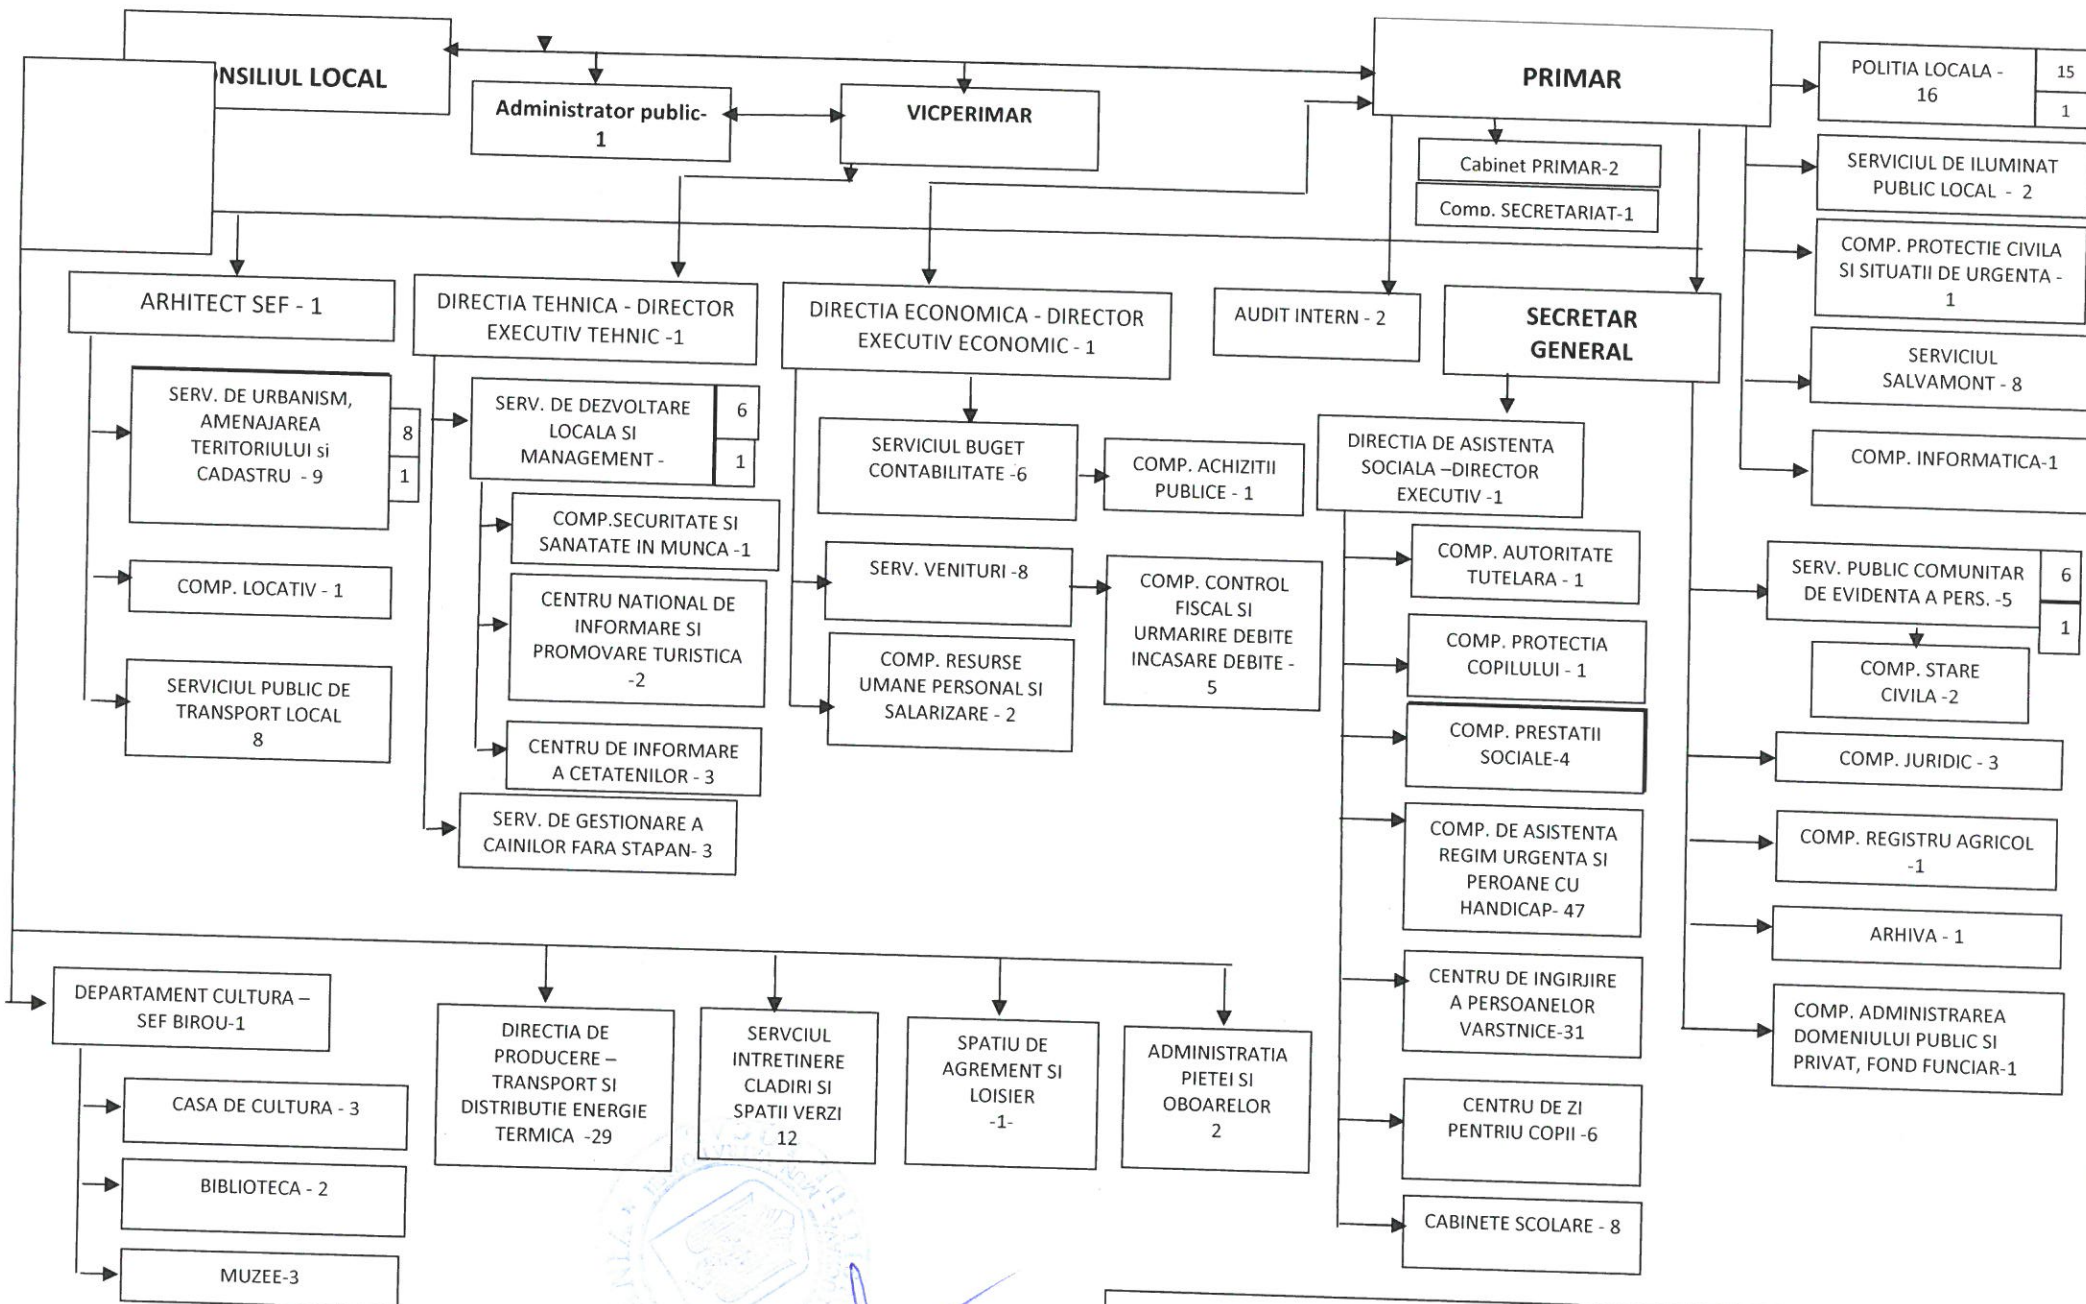

Presedinte sedinta
Alexieyici Raul

Secretar general
Turcu Vasile

Posturile salarizate din capitolul bugetar "Asigurari si asistenta sociala" si "sanatate": - 92

- Comp. de asistenta in regim de urgenta si persoane cu handicap : - 47
- Centru de ingrijire a persoanelor varstnice: - 31
- Centru de zi pentru copii: - 6
- Cabinet scolare - 8