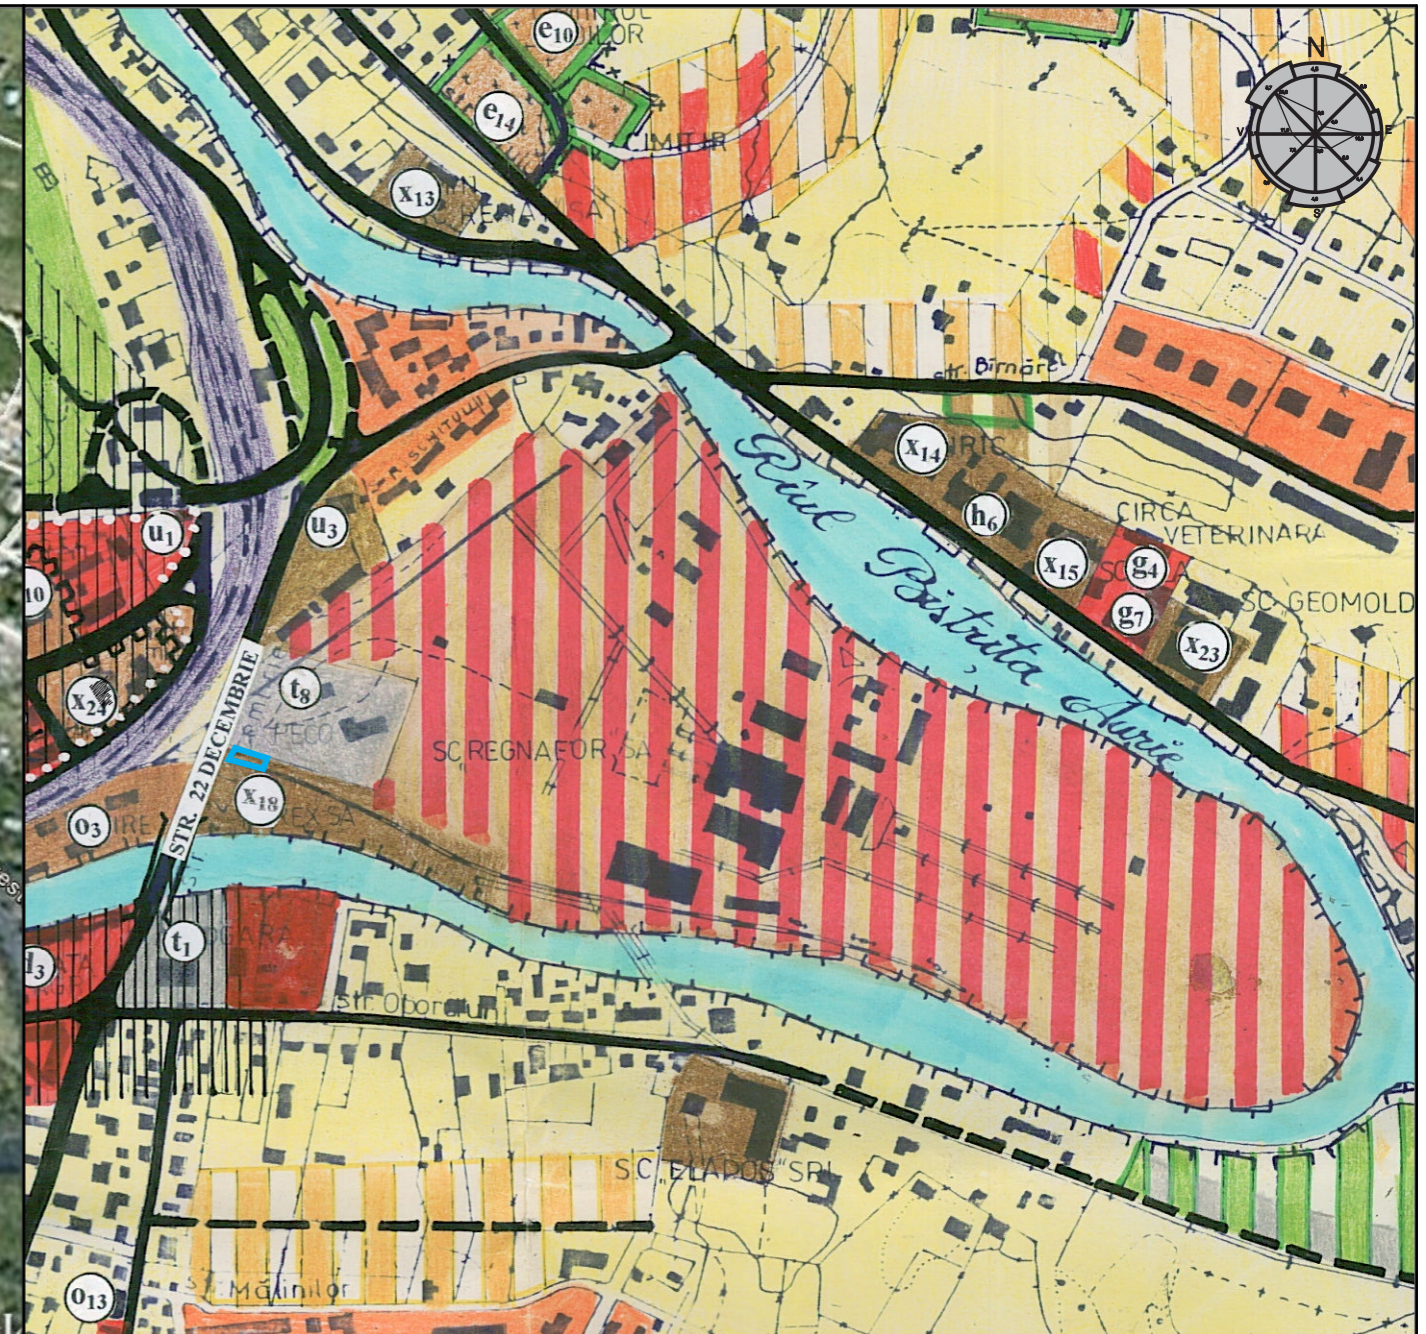

IMAGINE ORTOFOTOGRAFICA

EXTRAS P.U.G.

LEGENDA

DELIMITARE ZONA STUDIATA PRIN P.U.Z.

VERIFICATOR	NUME	SEMNATURA	CERINTA	REFERAT / EXPERTIZA NR. / DATA	
artca	S.C. ARTCA S.R.L. J22 / 762 / 1993 C.U.I.R 391 5504			beneficiar:	PROIECT
				S.C. REGNAFOR S.A. si S.C. MAVIPROD S.R.L.	1/2018
SPECIFICATIE	NUME	SEMNATURA	SCARA	PLAN URBANISTIC ZONAL	FAZA
SEF PROIECT	arh. IONEL C. OANCEA			IN VEDERE EXTINDERE CENTRU COMERCIAL - proprietate cu nr. cad. 37708, 35423, 35439, in intarvilan Vatra Dornei, Strada 22 Decembrie	P.U.Z.
PROIECTAT	arh. IONEL C. OANCEA		DATA	titlu plansa:	PLANSA
DESENAT	arh. MIRON LUDMILA		FEBRUARIE 2018	INCADRARE IN TERITORIU - INCADRARE IN LOCALITATE EXTRAS P.U.G.	P 0